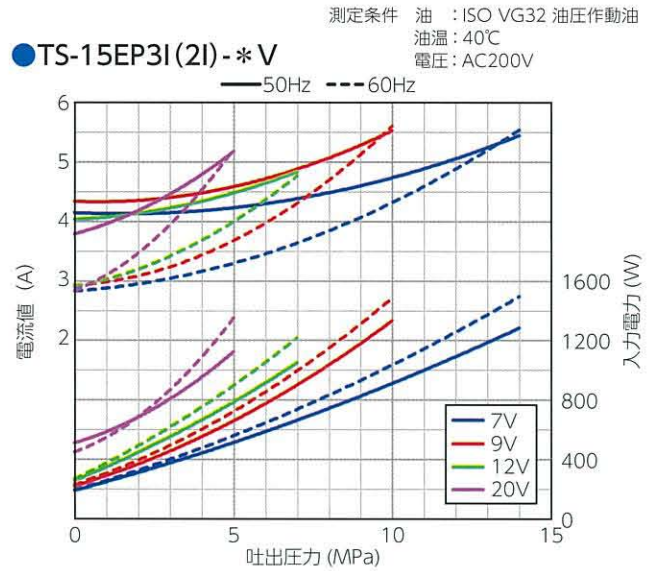

# 特性表

※アンロード切り替え領域では、使用しないで下さい。騒音、振動、脈動、電流値が高くなります。