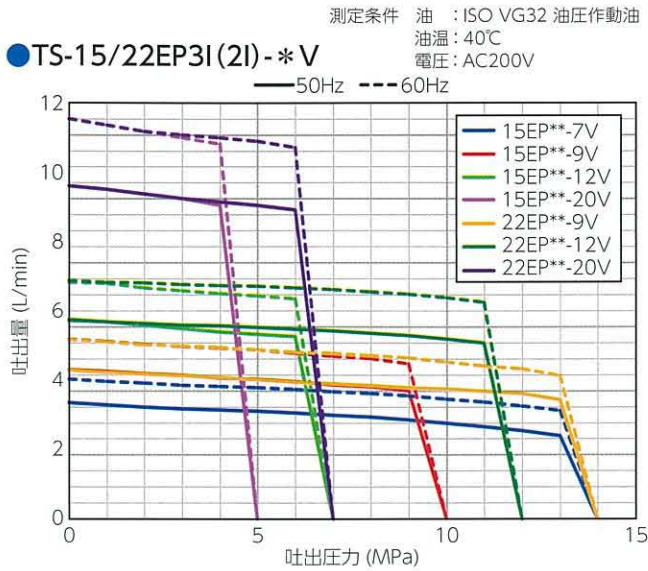

# 特性表

※アンロード切り替え領域では、使用しないで下さい。騒音、振動、脈動、電流値が高くなります。