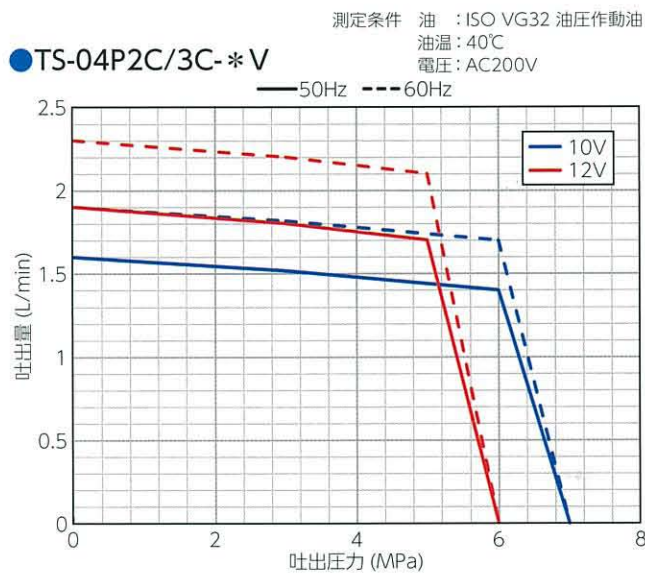

# 特性表

※アンロード切り替え領域では、使用しないで下さい。騒音、振動、脈動、電流値が高くなります。