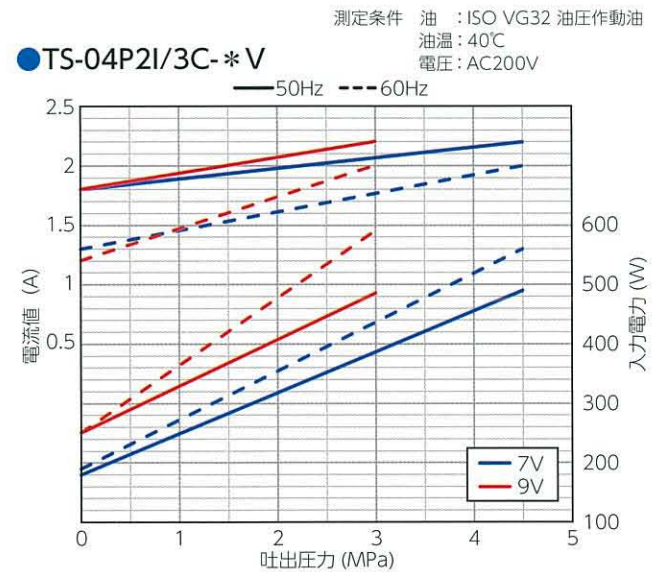

# 特性表

※アンロード切り替え領域では、使用しないで下さい。騒音、振動、脈動、電流値が高くなります。