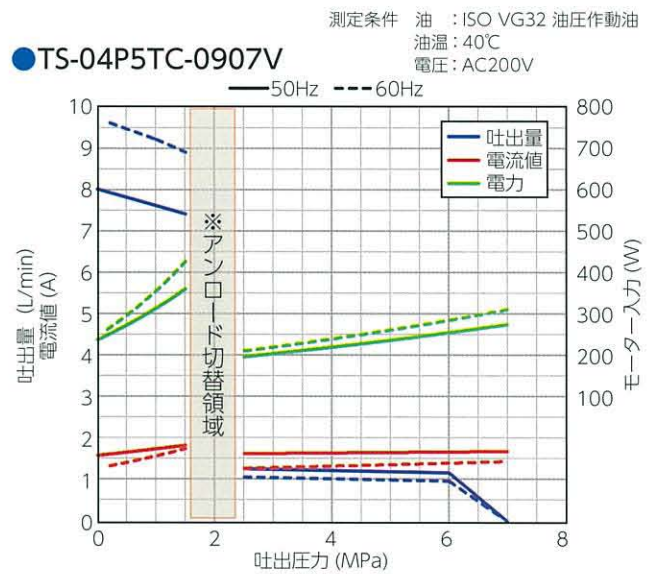

# 特性表

※アンロード切り替え領域では、使用しないで下さい。騒音、振動、脈動、電流値が高くなります。