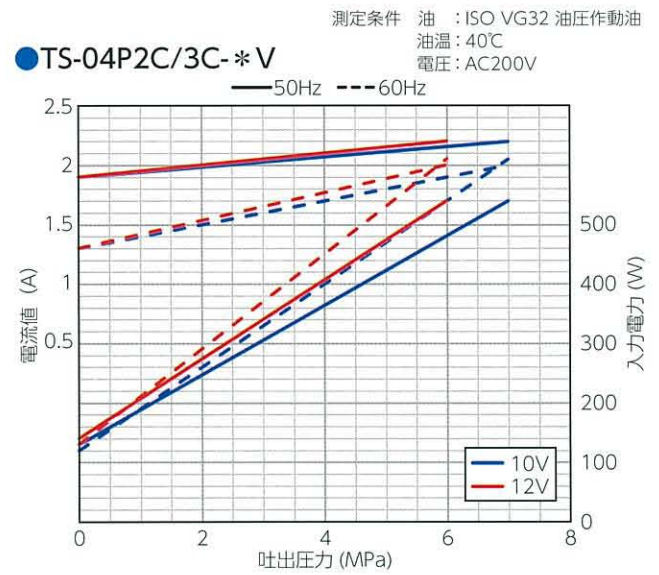

# 特性表

※アンロード切り替え領域では、使用しないで下さい。騒音、振動、脈動、電流値が高くなります。