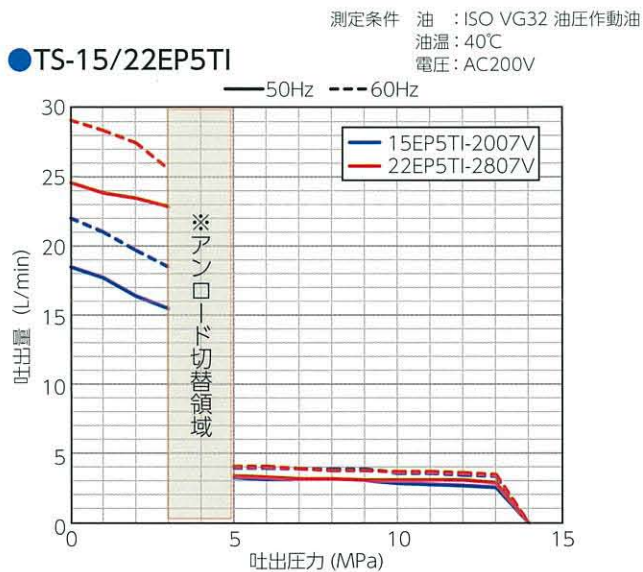

# 特性表

※アンロード切り替え領域では、使用しないで下さい。騒音、振動、脈動、電流値が高くなります。