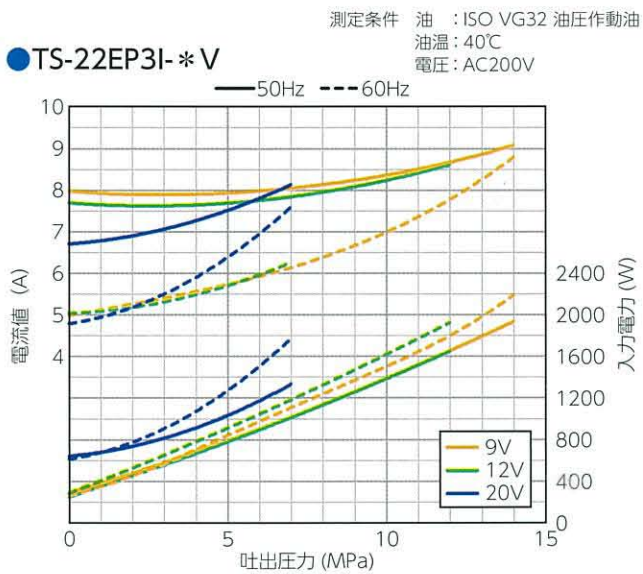

# 特性表

※アンロード切り替え領域では、使用しないで下さい。騒音、振動、脈動、電流値が高くなります。