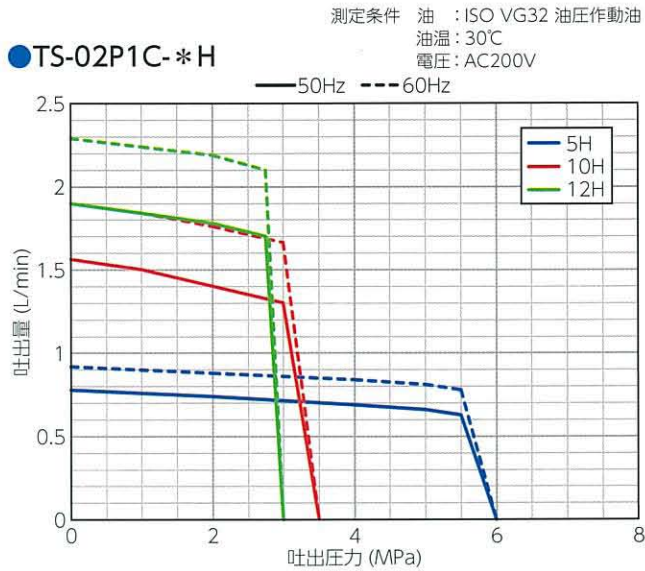

# 特性表

※アンロード切り替え領域では、使用しないで下さい。騒音、振動、脈動、電流値が高くなります。