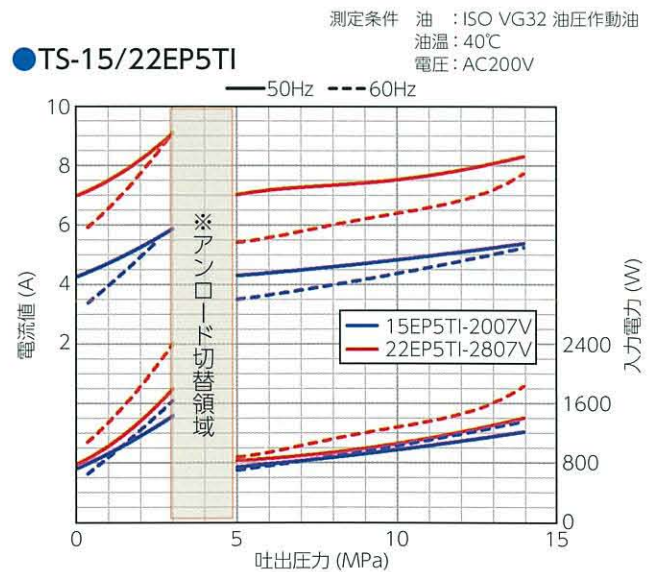

# 特性表

※アンロード切り替え領域では、使用しないで下さい。騒音、振動、脈動、電流値が高くなります。