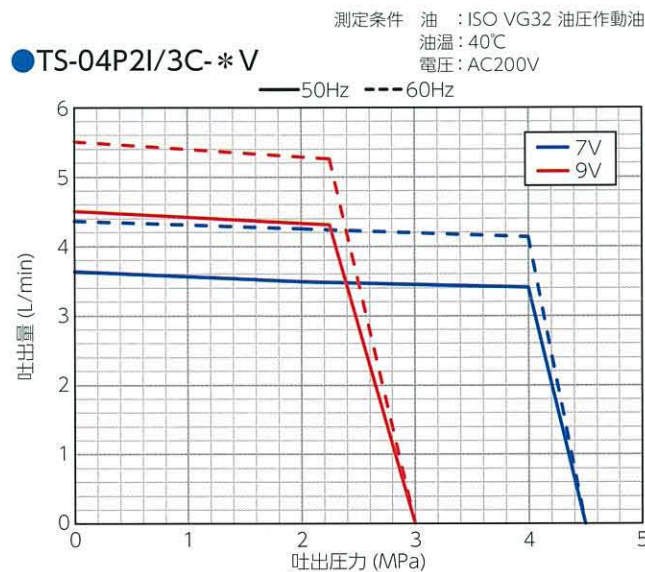

# 特性表

※アンロード切り替え領域では、使用しないで下さい。騒音、振動、脈動、電流値が高くなります。