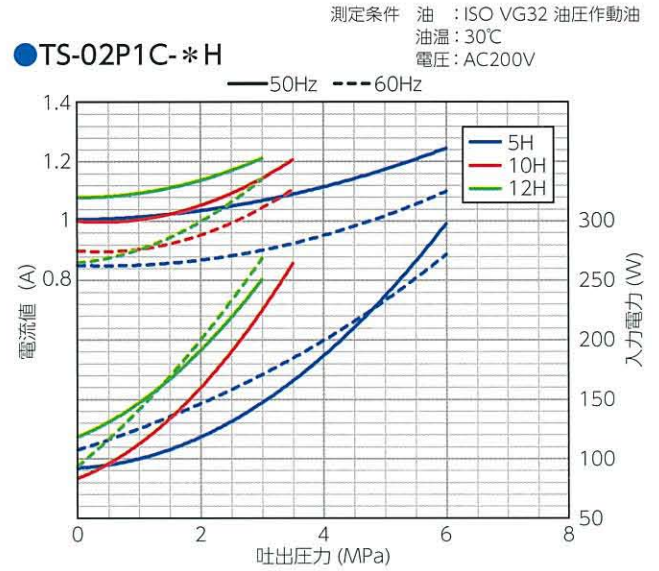

# 特性表

※アンロード切り替え領域では、使用しないで下さい。騒音、振動、脈動、電流値が高くなります。